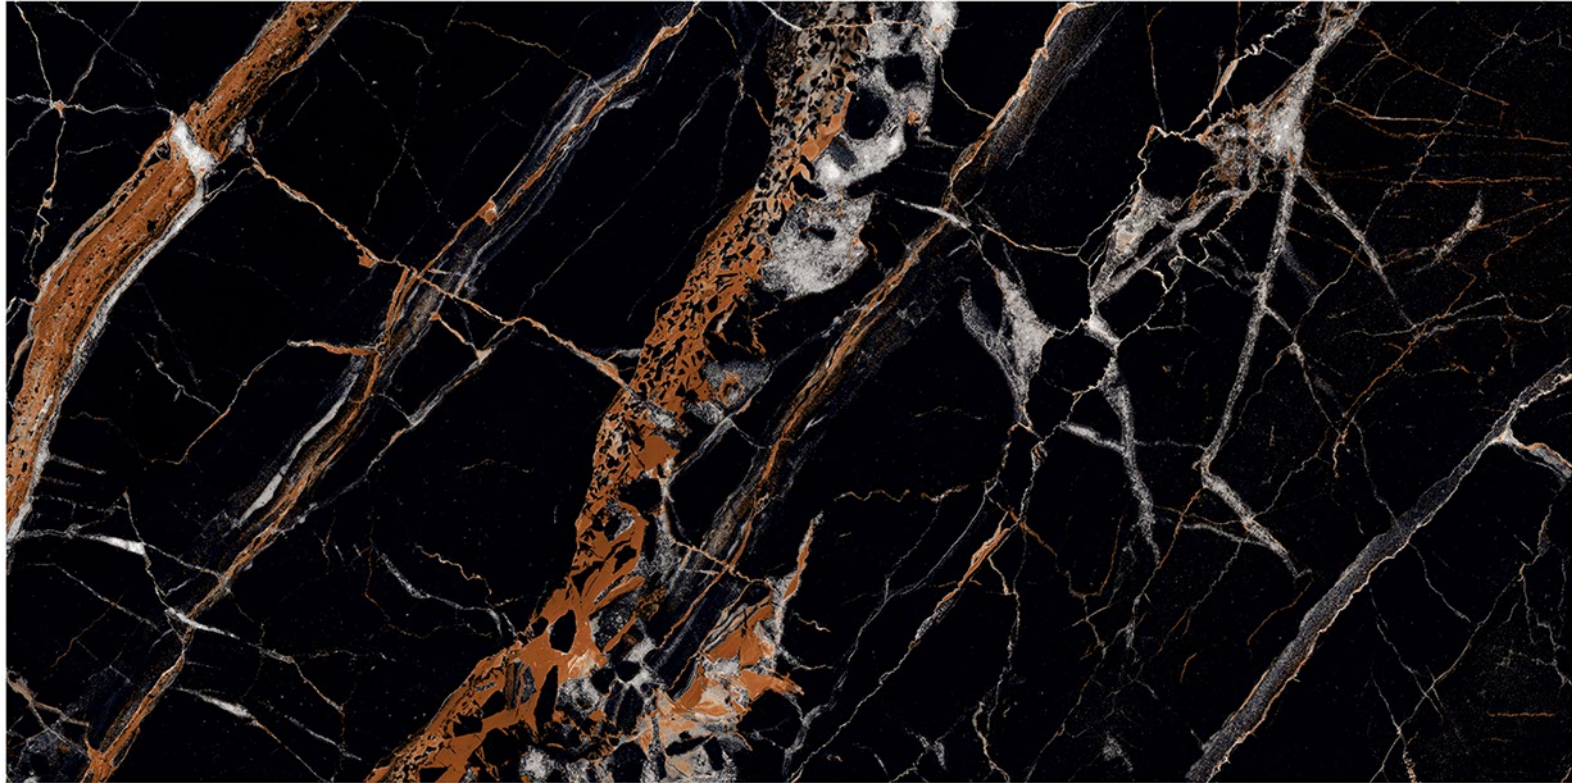

 **MARBO
C R U S T**

PORTORO SILVER

R A N D O M

 **HIGH GLOSS
FINISH**

 **ZERO
MAINTANANCE**

 **ECO-FRIENDLY**

 **MARBO
C R U S T**

ROMANO BLACK